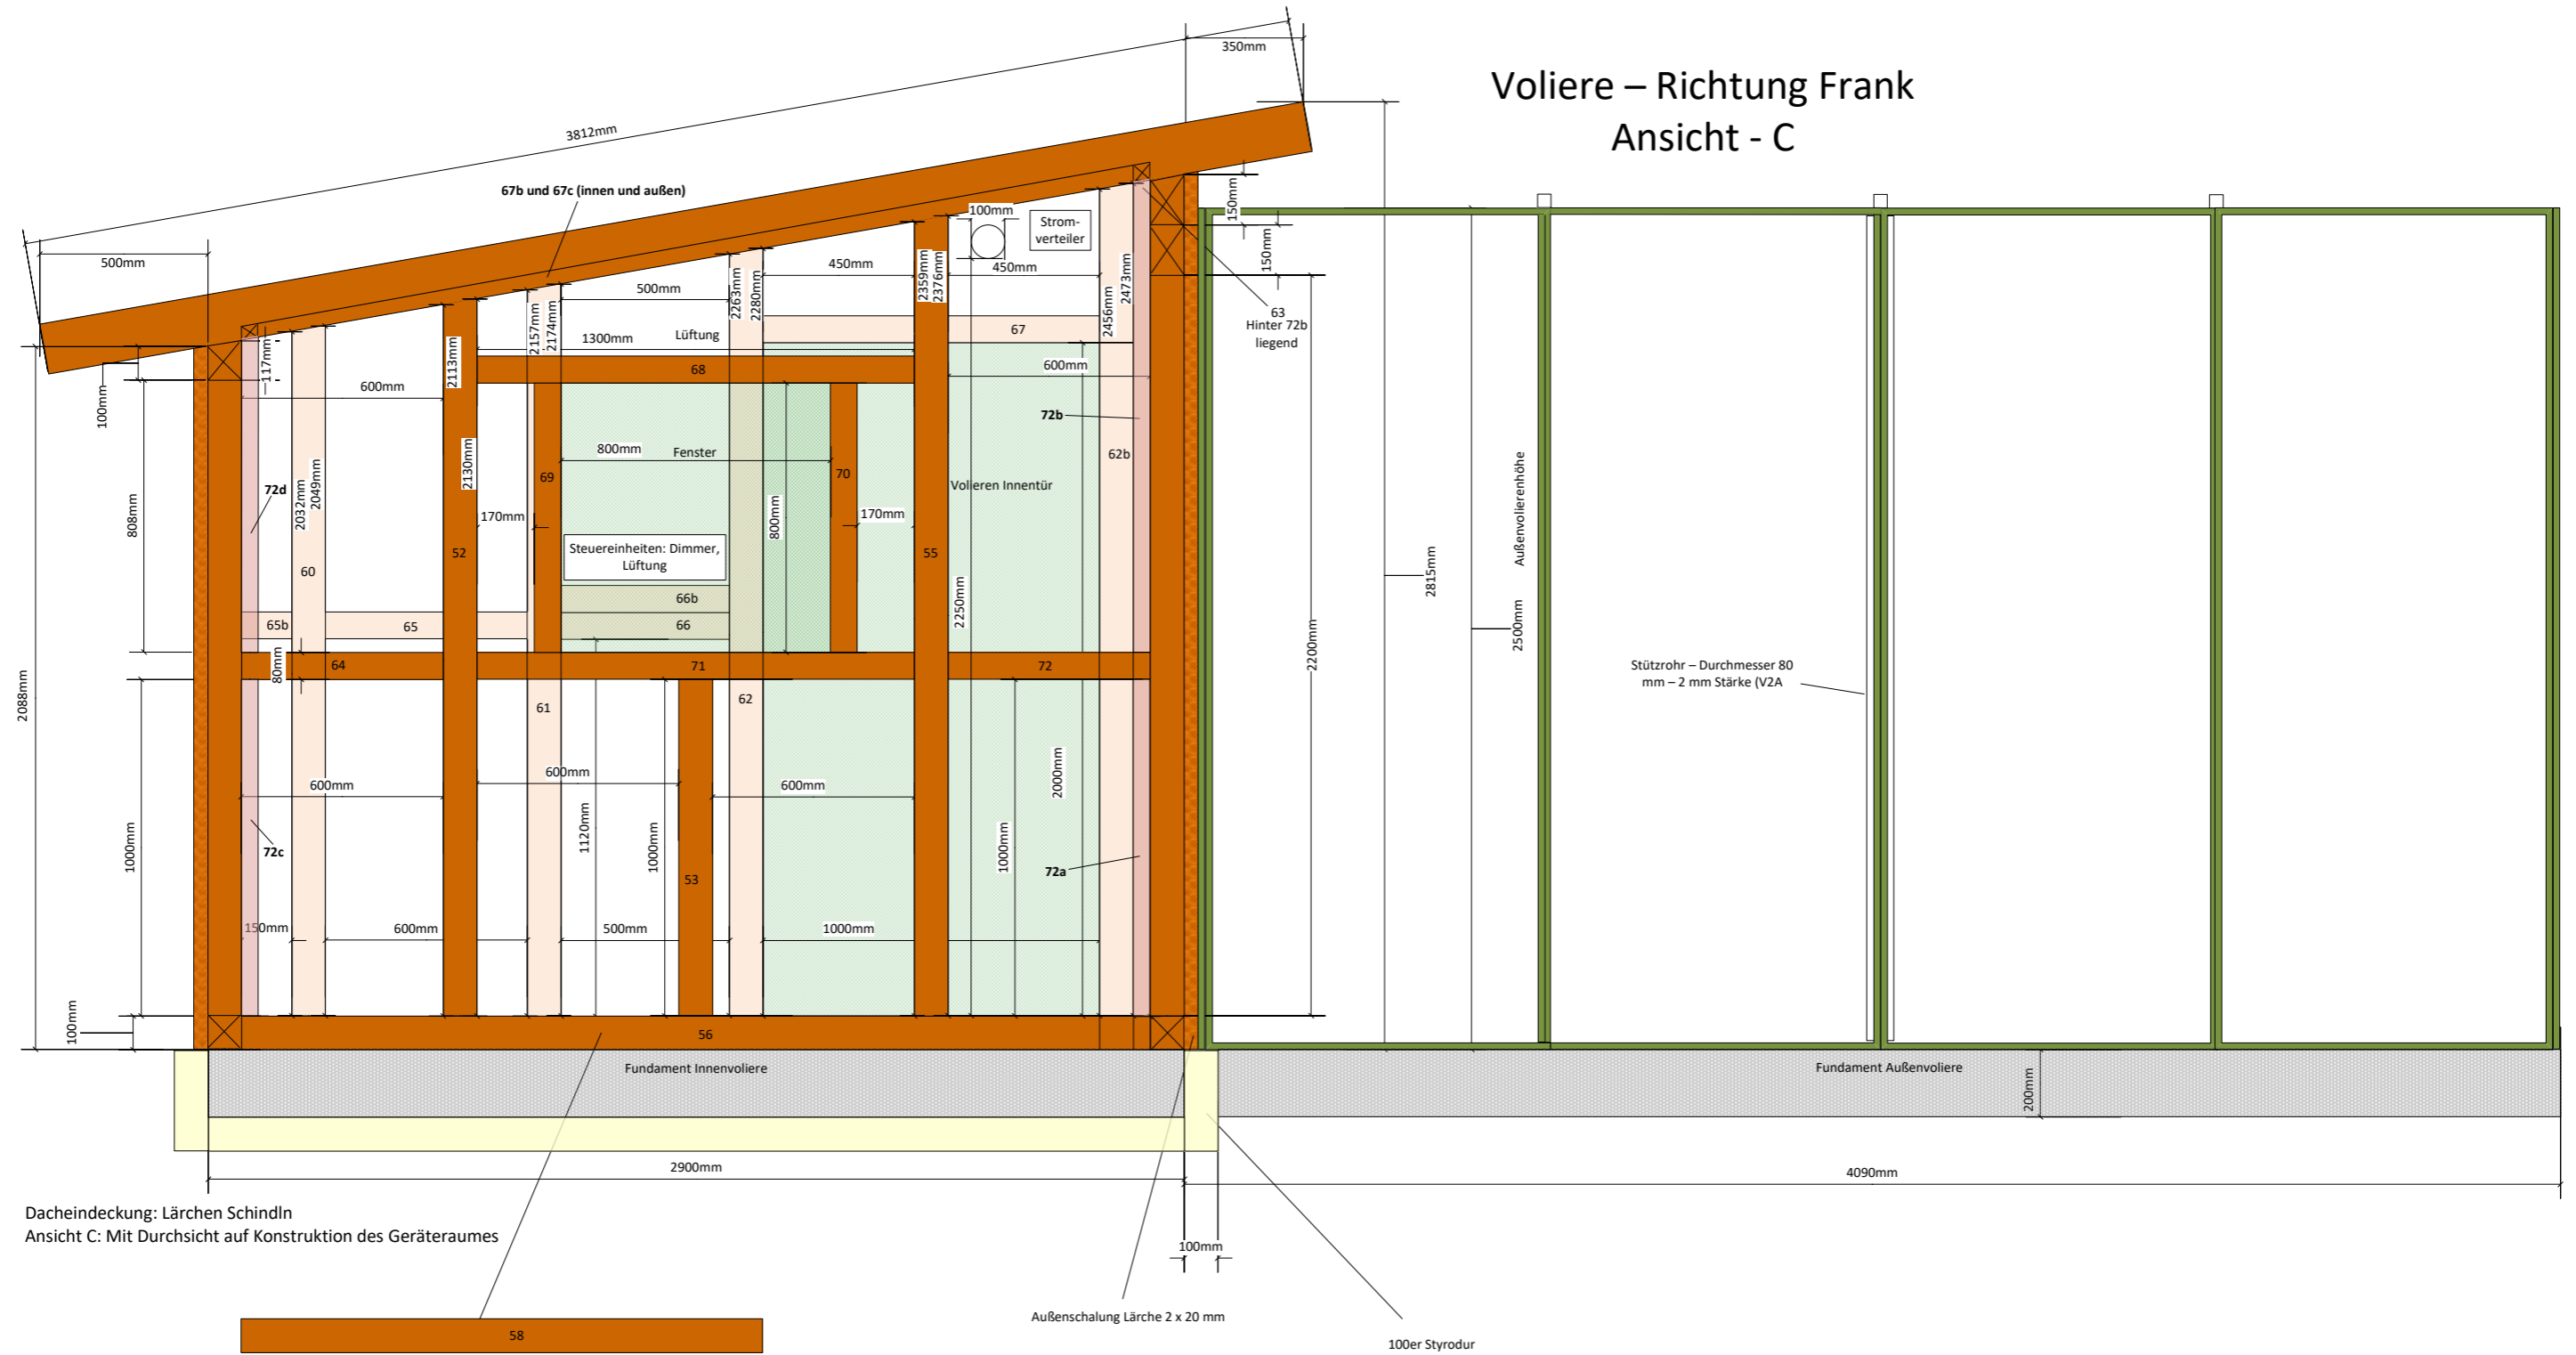

Voliere – Richtung Frank Ansicht - C

Dacheindeckung: Lärchen Schindeln
Ansicht C: Mit Durchsicht auf Konstruktion des Geräteraumes

Nummer 58: Liegt hinter der Nr. 56 und geht bis zur Innenvoliertür (100 x 100 - Länge: 1550 mm)

Auf 100 mm – 17,63 mm
Steigung bzw. Gefälle